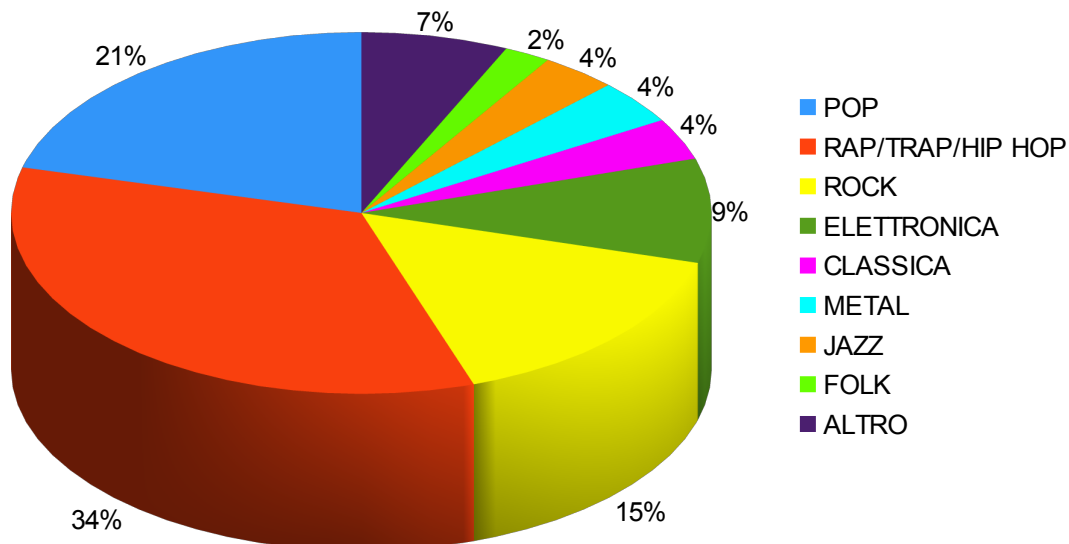

GRAFICO

DOMANDA 4

LA MUSICA CHE ASCOLTO PIU' FREQUENTEMENTE E':

| MUSICA           |     |
|------------------|-----|
| POP              | 685 |
| RAP/TRAP/HIP HOP | 999 |
| ROCK             | 460 |
| ELETTRONICA      | 251 |
| CLASSICA         | 118 |
| METAL            | 112 |
| JAZZ             | 113 |
| FOLK             | 66  |
| ALTRO            | 211 |