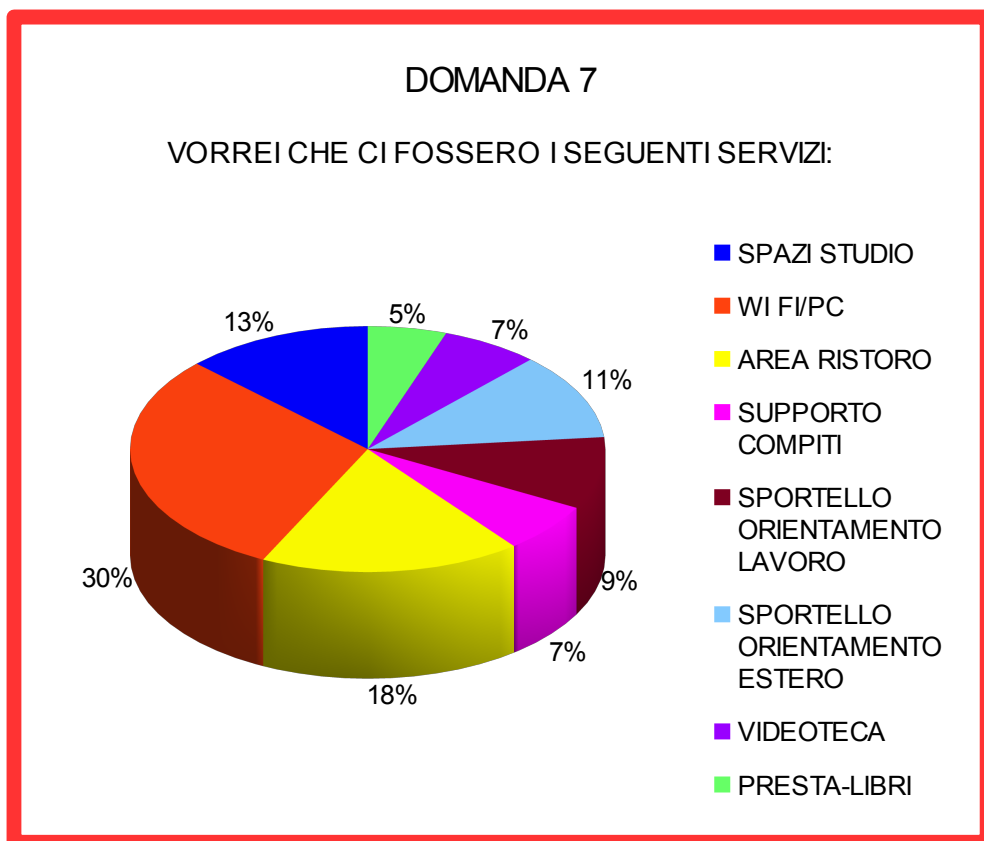

GRAFICO

SERVIZI	
SPAZIO STUDIO	534
WI FI/PC	1150
AREA RISTORO	696
SUPPORTO COMPITI	251
SPORTELLA ORIENTAMENTO LAVORO	367
SPORTELLA ORIENTAMENTO ESTERO	458
VIDEOTECA	247
PRESTA LIBRI	220